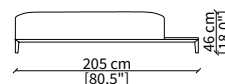

MENSOLE / SHELVES

cod. 12741

Mensola 112x38 cm / Shelve 112x38 cm

cod. 12742

Mensola 132x38 cm / Shelve 132x38 cm

cod. 12743 - 12746

Mensola con profondità 20 cm e lunghezza personalizzabile fino a 250 cm
Shelve with 20 cm depth and bespoke length up to 250 cm