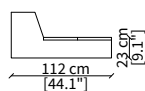

ACCESSORI / ACCESSORIES

cod. 12749L

Cabinet 50x112 cm con due vassoi
Cabinet 50x112 with two tray