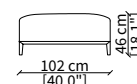

Elemento con top in cuoio 102x102 cm
Element with hide top 102x102 cm

cod. 12739

Elemento con top in cuoio 112x112 cm
Element with hide top 112x112 cm

cod. 12740

Elemento con top in cuoio 102x205 cm
Element with hide top 102x205 cm

MENSOLE / SHELVES

cod. 12747

Mensola 102x38 cm / Shelve 102x38 cm

cod. 12748

Mensola 122x38 cm / Shelve 122x38 cm

cod. 12743 - 12746

Mensola con profondità 20 cm e lunghezza personalizzabile fino a 250 cm
Shelve with 20 cm depth and bespoke length up to 250 cm