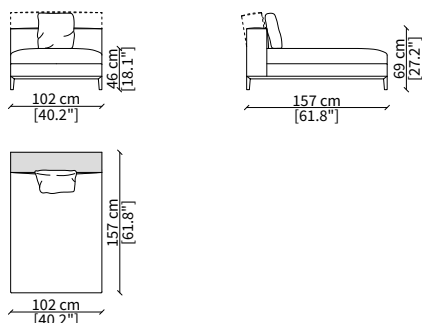

ELEMENTO CHAISE LONGUE CENTRALE / CENTRAL CHAISE LONGUE ELEMENT

cod. 12725

Elemento 102 cm / Element 102 cm