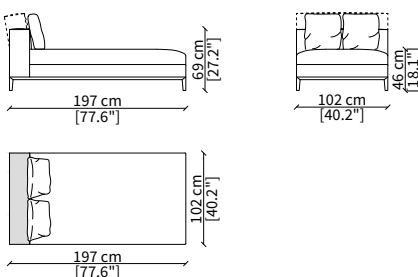

cod. 12731

Elemento angolo 197 cm / Corner element 197 cm