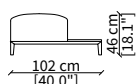

cod. 12738

Elemento con top in cuoio 102x102 cm
Element with hide top 102x102 cm