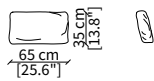

cod. TA

Cuscino 65x35 cm / Cushion 65x35 cm