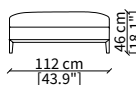

cod. 12736

Elemento 112x112 cm / Element 112x112 cm