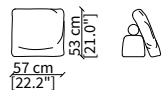

cod. 14034

Cuscino a libero posizionamento 57x53 cm
Freestanding backrest 57x53 cm