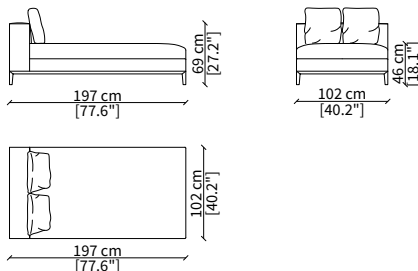

cod. 12710

Elemento 197 cm / Element 197 cm