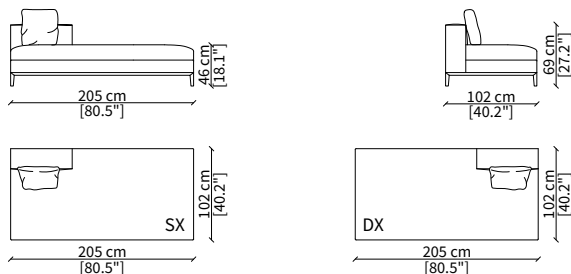

Elemento 135 cm / Element 135 cm

cod. 12917

Elemento 175 cm / Element 175 cm

cod. 12918

Elemento 205 cm / Element 205 cm

ELEMENTO DORMEUSE CENTRALE PER TOP / CENTRAL DORMEUSE ELEMENT FOR TOP

cod. 12919

Elemento per top 205 cm / Element for top 205 cm

Dimensioni espresse in cm se non diversamente indicato.
L'Azienda si riserva il diritto di apportare modifiche ai modelli senza preavviso.
Tolleranza sulle misure indicate di +/- 2%.

Dimensions in centimeter if not differently indicated.
The Company reserves the right to change the models without any advance notice.
Tolerance on the given sizes +/- 2%.