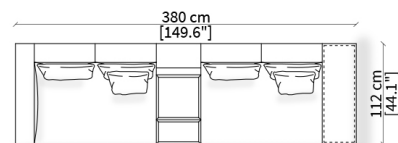

cod. 12805 + 12749L + 12809 + 12741

terminale 157 cm cod. 12805
cabinet 112 cm cod. 12749L
centrale 135 cm cod. 12809
mensola 112x38 cm cod. 12741