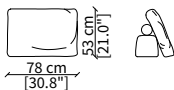

cod. 14035

Cuscino a libero posizionamento 78x53 cm
Freestanding backrest 78x53 cm