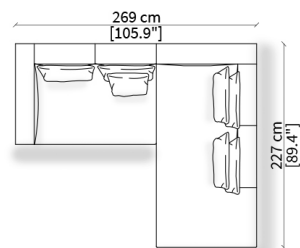

cod. 12805 + 12823

terminale 157 cm cod. 12805
dormeuse angolo 227 cm cod. 12823