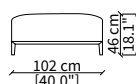

cod. 12738

Elemento con top in cuoio 102x102 cm
Element with hide top 102x102 cm