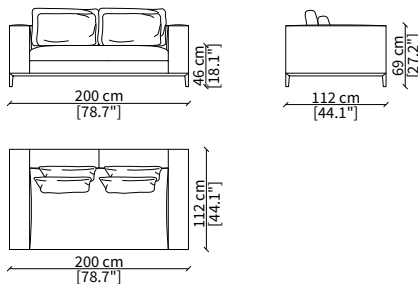

Cuscino a libero posizionamento 78x53 cm
Freestanding backrest 78x53 cm

TAYLOR LARGE Design R&D Frigerio

DIVANI / SOFA

cod. 13000

Divano 180 cm / Sofa 180 cm

cod. 13001

Divano 200 cm / Sofa 200 cm

cod. 13002