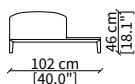

cod. 12738

Elemento con top in cuoio 102x102 cm
Element with hide top 102x102 cm