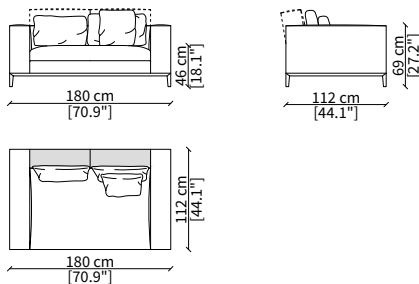

TAYLOR UP LARGE

Design R&D Frigerio

DIVANI / SOFA

cod. 12800

Divano 180 cm / Sofa 180 cm