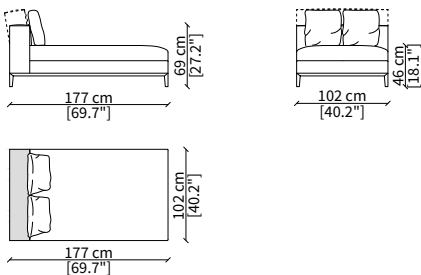

TAYLOR UP LARGE

Design R&D Frigerio

ELEMENTI LONGUE ANGOLO / LONGUE CORNER ELEMENTS

cod. 12730

Elemento 177 cm / Element 177 cm