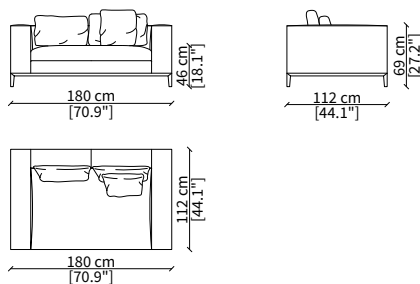

Cuscino a libero posizionamento 78x53 cm
Freestanding backrest 78x53 cm

TAYLOR LARGE Design R&D Frigerio

DIVANI / SOFA

cod. 13000

Divano 180 cm / Sofa 180 cm

cod. 13001

Divano 200 cm / Sofa 200 cm

cod. 13002