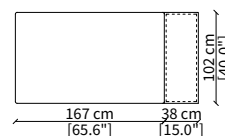

Elemento 227 cm / Element 227 cm

ELEMENTO ANGOLO / CORNER ELEMENT

cod. 12923

Elemento 102 cm / Element 102 cm

Dimensioni espresse in cm se non diversamente indicato.
L'Azienda si riserva il diritto di apportare modifiche ai modelli senza preavviso.
Tolleranza sulle misure indicate di +/- 2%.

Elemento con top in cuoio 102x102 cm
Element with hide top 102x102 cm

cod. 12739

Elemento con top in cuoio 112x112 cm
Element with hide top 112x112 cm

cod. 12740

Elemento con top in cuoio 102x205 cm
Element with hide top 102x205 cm

MENSOLE / SHELVES

cod. 12747

Mensola 102x38 cm / Shelve 102x38 cm

cod. 12748

Mensola 122x38 cm / Shelve 122x38 cm

cod. 12743 - 12746

Mensola con profondità 20 cm e lunghezza personalizzabile fino a 250 cm
Shelve with 20 cm depth and bespoke length up to 250 cm