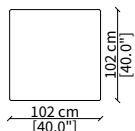

TAYLOR LARGE

Design R&D Frigerio

POUFS

cod. 12735

Elemento 102x102 cm / Element 102x102 cm