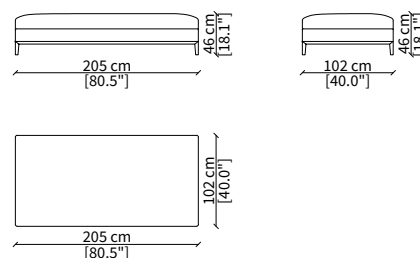

POUFS

cod. 12735

Elemento 102x102 cm / Element 102x102 cm

cod. 12736

Elemento 112x112 cm / Element 112x112 cm

cod. 12737

Elemento 102x205 cm / Element 102x205 cm