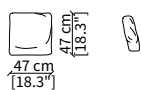

TAYLOR MEDIUM

Design R&D Frigerio

CUSCINI / CUSHIONS

cod. TP

Cuscino 47x47 cm / Cushion 47x47 cm