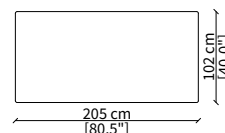

cod. 12737

Elemento 102x205 cm / Element 102x205 cm