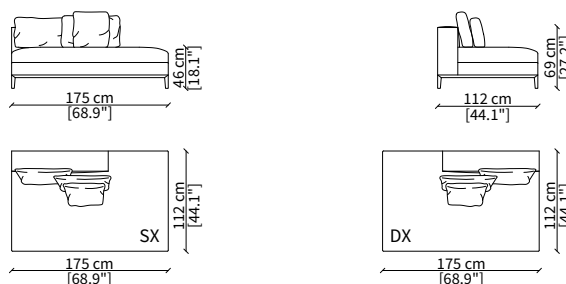

cod. 13017

Elemento 175 cm / Element 175 cm