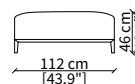

cod. 12739

Elemento con top in cuoio 112x112 cm
Element with hide top 112x112 cm