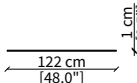

MENSOLE / SHELVES

cod. 12747

Mensola 102x38 cm / Shelve 102x38 cm

cod. 12748

Mensola 122x38 cm / Shelve 122x38 cm

cod. 12743 - 12746

Mensola con profondità 20 cm e lunghezza personalizzabile fino a 250 cm
Shelve with 20 cm depth and bespoke length up to 250 cm