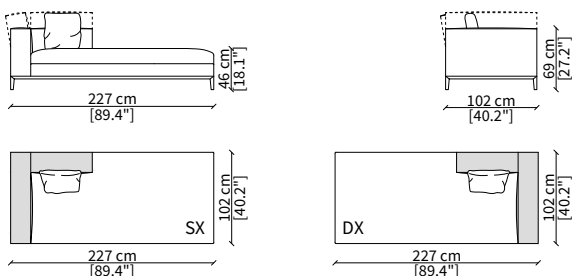

TAYLOR UP MEDIUM

Design R&D Frigerio

DORMEUSE ANGOLO PER TOP / DORMEUSE CORNER FOR TOP

cod. 12734

Elemento angolo per top 227 cm / Corner element for top 227 cm