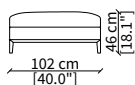

TAYLOR LARGE

Design R&D Frigerio

POUFS

cod. 12735

Elemento 102x102 cm / Element 102x102 cm