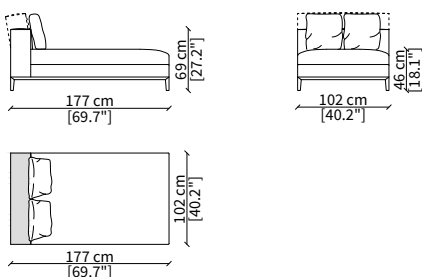

DORMEUSE ANGOLO PER TOP / DORMEUSE CORNER FOR TOP

cod. 12734

Elemento angolo per top 227 cm / Corner element for top 227 cm

ELEMENTI LONGUE ANGOLO / LONGUE CORNER ELEMENTS

cod. 12730

Elemento angolo 177 cm / Corner element 177 cm