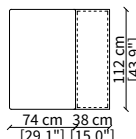

Elemento 227 cm / Element 227 cm

ELEMENTO ANGOLO / CORNER ELEMENT

cod. 13020

Elemento 112 cm / Element 112 cm

Dimensioni espresse in cm se non diversamente indicato.
L'Azienda si riserva il diritto di apportare modifiche ai modelli senza preavviso.
Tolleranza sulle misure indicate di +/- 2%.

Elemento con top in cuoio 102x102 cm
Element with hide top 102x102 cm

cod. 12739

Elemento con top in cuoio 112x112 cm
Element with hide top 112x112 cm

cod. 12740

Elemento con top in cuoio 102x205 cm
Element with hide top 102x205 cm

MENSOLE / SHELVES

cod. 12741

Mensola 112x38 cm / Shelve 112x38 cm

cod. 12742

Mensola 132x38 cm / Shelve 132x38 cm

cod. 12743 - 12746

Mensola con profondità 20 cm e lunghezza personalizzabile fino a 250 cm
Shelve with 20 cm depth and bespoke length up to 250 cm