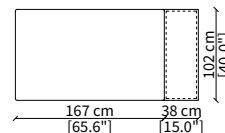

Elemento con top in cuoio 102x102 cm
Element with hide top 102x102 cm

cod. 12739

Elemento con top in cuoio 112x112 cm
Element with hide top 112x112 cm

cod. 12740

Elemento con top in cuoio 102x205 cm
Element with hide top 102x205 cm

MENSOLE / SHELVES

cod. 12741

Mensola 112x38 cm / Shelve 112x38 cm

cod. 12742

Mensola 132x38 cm / Shelve 132x38 cm

cod. 12743 - 12746

Mensola con profondità 20 cm e lunghezza personalizzabile fino a 250 cm
Shelve with 20 cm depth and bespoke length up to 250 cm