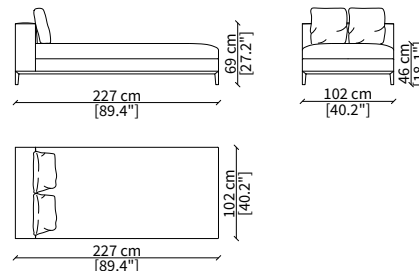

Elemento 227 cm / Element 227 cm

ELEMENTO ANGOLO / CORNER ELEMENT

cod. 13020

Elemento 112 cm / Element 112 cm

Dimensioni espresse in cm se non diversamente indicato.
L'Azienda si riserva il diritto di apportare modifiche ai modelli senza preavviso.
Tolleranza sulle misure indicate di +/- 2%.