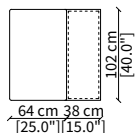

cod. 12738

Elemento con top in cuoio 102x102 cm
Element with hide top 102x102 cm