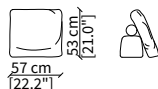

cod. TA

Cuscino 65x35 cm / Cushion 65x35 cm

cod. TG

Cuscino 75x41 cm / Cushion 75x41 cm

cod. 14034

Cuscino a libero posizionamento 57x53 cm
Freestanding backrest 57x53 cm

cod. 14035

Cuscino a libero posizionamento 78x53 cm
Freestanding backrest 78x53 cm