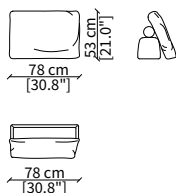

cod. 14035

Cuscino a libero posizionamento 78x53 cm
Freestanding backrest 78x53 cm