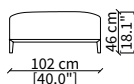

cod. 12738

Elemento con top in cuoio 102x102 cm
Element with hide top 102x102 cm