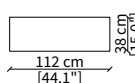

MENSOLE / SHELVES

cod. 12741

Mensola 112x38 cm / Shelve 112x38 cm

cod. 12742

Mensola 132x38 cm / Shelve 132x38 cm

cod. 12743 - 12746

Mensola con profondità 20 cm e lunghezza personalizzabile fino a 250 cm
Shelve with 20 cm depth and bespoke length up to 250 cm