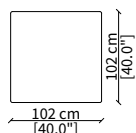

TAYLOR MEDIUM

Design R&D Frigerio

POUFS

cod. 12735

Elemento 102x102 cm / Element 102x102 cm