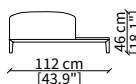

cod. 12739

Elemento con top in cuoio 112x112 cm
Element with hide top 112x112 cm