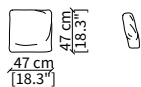

TAYLOR LARGE Design R&D Frigerio

CUSCINI / CUSHIONS

cod. TP

Cuscino 47x47 cm / Cushion 47x47 cm