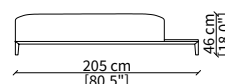

MENSOLE / SHELVES

cod. 12747

Mensola 102x38 cm / Shelve 102x38 cm

cod. 12748

Mensola 122x38 cm / Shelve 122x38 cm

cod. 12743 - 12746

Mensola con profondità 20 cm e lunghezza personalizzabile fino a 250 cm
Shelve with 20 cm depth and bespoke length up to 250 cm