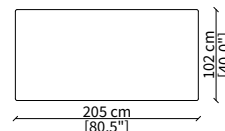

cod. 12737

Elemento 102x205 cm / Element 102x205 cm