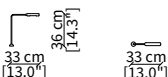

cod. TYDA

Lampada per cabinet / Cabinet lamp