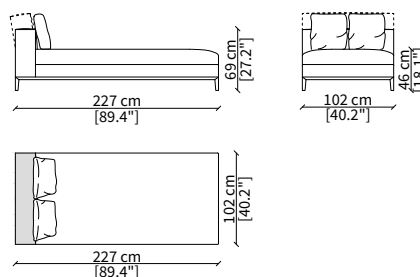

cod. 12732

Elemento angolo 227 cm / Corner element 227 cm