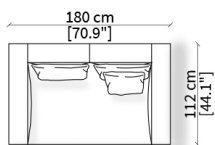

MENSOLE / SHELVES

cod. 12741

Mensola 112x38 cm / Shelve 112x38 cm

cod. 12742

Mensola 132x38 cm / Shelve 132x38 cm

cod. 12743 - 12746

Mensola con profondità 20 cm e lunghezza personalizzabile fino a 250 cm
Shelve with 20 cm depth and bespoke length up to 250 cm

cod. 14035

Cuscino a libero posizionamento 78x53 cm
Freestanding backrest 78x53 cm

TAYLOR
Design R&D Frigerio

COMPOSIZIONI/COMPOSITIONS

cod. 12800

divano 180 cm cod. 12800

cod. 12803

divano 250 cm cod. 12803