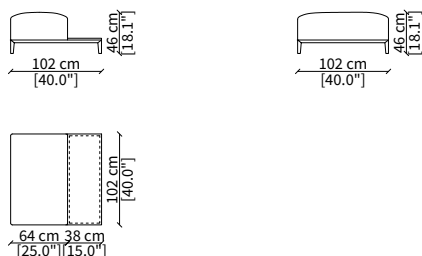

cod. 12738

Elemento con top in cuoio 102x102 cm
Element with hide top 102x102 cm