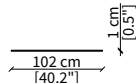

MENSOLE / SHELVES

cod. 12747

Mensola 102x38 cm / Shelve 102x38 cm

cod. 12748

Mensola 122x38 cm / Shelve 122x38 cm

cod. 12743 - 12746

Mensola con profondità 20 cm e lunghezza personalizzabile fino a 250 cm
Shelve with 20 cm depth and bespoke length up to 250 cm