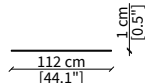

MENSOLE / SHELVES

cod. 12741

Mensola 112x38 cm / Shelve 112x38 cm

cod. 12742

Mensola 132x38 cm / Shelve 132x38 cm

cod. 12743 - 12746

Mensola con profondità 20 cm e lunghezza personalizzabile fino a 250 cm
Shelve with 20 cm depth and bespoke length up to 250 cm