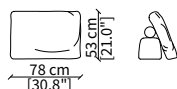

cod. 14035

Cuscino a libero posizionamento 78x53 cm
Freestanding backrest 78x53 cm