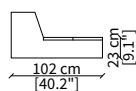

ACCESSORI / ACCESSORIES

cod. 12749M

Cabinet 50x102 cm con due vassoi
Cabinet 50x102 with two tray