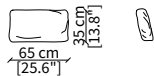

cod. TA

Cuscino 65x35 cm / Cushion 65x35 cm