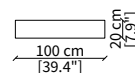

MENSOLE / SHELVES

cod. 12747

Mensola 102x38 cm / Shelve 102x38 cm

cod. 12748

Mensola 122x38 cm / Shelve 122x38 cm

cod. 12743 - 12746

Mensola con profondità 20 cm e lunghezza personalizzabile fino a 250 cm
Shelve with 20 cm depth and bespoke length up to 250 cm