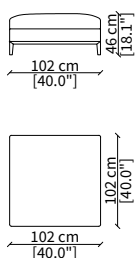

POUFS

cod. 12735

Elemento 102x102 cm / Element 102x102 cm