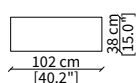

MENSOLE / SHELVES

cod. 12747

Mensola 102x38 cm / Shelve 102x38 cm

cod. 12748

Mensola 122x38 cm / Shelve 122x38 cm

cod. 12743 - 12746

Mensola con profondità 20 cm e lunghezza personalizzabile fino a 250 cm
Shelve with 20 cm depth and bespoke length up to 250 cm