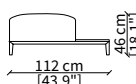

cod. 12739

Elemento con top in cuoio 112x112 cm
Element with hide top 112x112 cm