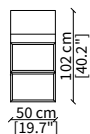

ACCESSORI / ACCESSORIES

cod. 12749M

Cabinet 50x102 cm con due vassoi
Cabinet 50x102 with two tray