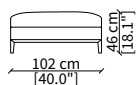

TAYLOR MEDIUM

Design R&D Frigerio

POUFS

cod. 12735

Elemento 102x102 cm / Element 102x102 cm