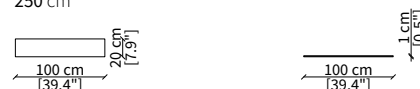

MENSOLE / SHELVES

cod. 12747

Mensola 102x38 cm / Shelve 102x38 cm

cod. 12748

Mensola 122x38 cm / Shelve 122x38 cm

cod. 12743 - 12746

Mensola con profondità 20 cm e lunghezza personalizzabile fino a 250 cm
Shelve with 20 cm depth and bespoken length up to 250 cm