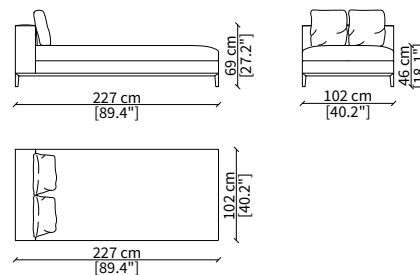

Elemento 227 cm / Element 227 cm

ELEMENTO ANGOLO / CORNER ELEMENT

cod. 12923

Elemento 102 cm / Element 102 cm

Dimensioni espresse in cm se non diversamente indicato.
L'Azienda si riserva il diritto di apportare modifiche ai modelli senza preavviso.
Tolleranza sulle misure indicate di +/- 2%.