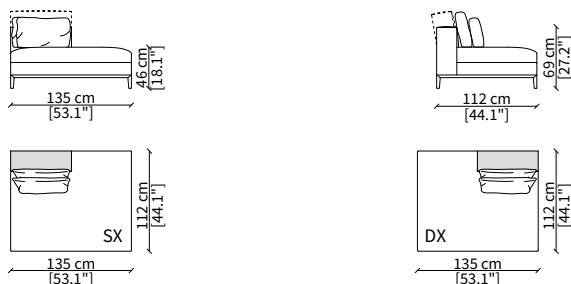

ELEMENTI DORMEUSE CENTRALI / CENTRAL DORMEUSE ELEMENTS

cod. 12816

Elemento 135 cm / Element 135 cm