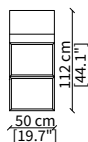

ACCESSORI / ACCESSORIES

cod. 12749L

Cabinet 50x112 cm con due vassoi
Cabinet 50x112 with two tray