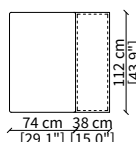

Terminale 157 cm / Terminal 157 cm

cod. 12906

Terminale 177 cm / Terminal 177 cm

cod. 12907

Terminale 197 cm / Terminal 197 cm

Dimensioni espresse in cm se non diversamente indicato.
L'Azienda si riserva il diritto di apportare modifiche ai modelli senza preavviso.
Tolleranza sulle misure indicate di +/- 2%.

Elemento 227 cm / Element 227 cm

ELEMENTO ANGOLO / CORNER ELEMENT

cod. 12923

Elemento 102 cm / Element 102 cm

Dimensioni espresse in cm se non diversamente indicato.
L'Azienda si riserva il diritto di apportare modifiche ai modelli senza preavviso.
Tolleranza sulle misure indicate di +/- 2%.

Elemento con top in cuoio 102x102 cm
Element with hide top 102x102 cm

cod. 12739

Elemento con top in cuoio 112x112 cm
Element with hide top 112x112 cm

cod. 12740

Elemento con top in cuoio 102x205 cm
Element with hide top 102x205 cm

MENSOLE / SHELVES

cod. 12747

Mensola 102x38 cm / Shelve 102x38 cm

cod. 12748

Mensola 122x38 cm / Shelve 122x38 cm

cod. 12743 - 12746

Mensola con profondità 20 cm e lunghezza personalizzabile fino a 250 cm
Shelve with 20 cm depth and bespoke length up to 250 cm