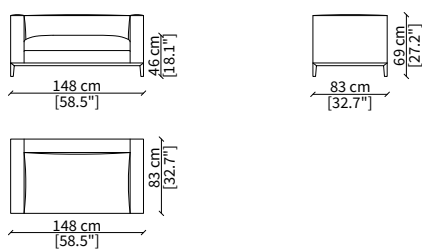

TAYLOR JUNIOR

Design R&D Frigerio

POLTRONA / ARMCHAIR

cod. 13300

Poltrona 88x83 cm / Armchair 88x83 cm

DIVANO / SOFA

cod. 13301

Divano 148x83 cm / Sofa 148x83 cm