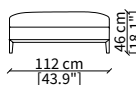

cod. 12736

Elemento 112x112 cm / Element 112x112 cm