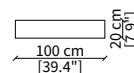

MENSOLE / SHELVES

cod. 12741

Mensola 112x38 cm / Shelve 112x38 cm

cod. 12742

Mensola 132x38 cm / Shelve 132x38 cm

cod. 12743 - 12746

Mensola con profondità 20 cm e lunghezza personalizzabile fino a 250 cm
Shelve with 20 cm depth and bespoke length up to 250 cm