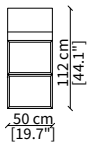

TAYLOR UP LARGE

Design R&D Frigerio

ACCESSORI / ACCESSORIES

cod. 12749L

Cabinet 50x112 cm con due vassoi
Cabinet 50x112 with two tray