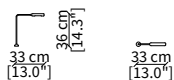

cod. TYDA

Lampada per cabinet / Cabinet lamp