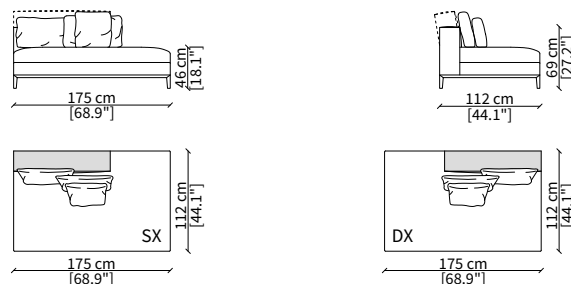

cod. 12817

Elemento 175 cm / Element 175 cm