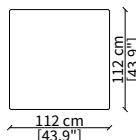

cod. 12736

Elemento 112x112 cm / Element 112x112 cm