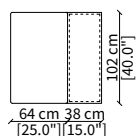

Terminale 157 cm / Terminal 157 cm

cod. 12906

Terminale 177 cm / Terminal 177 cm

cod. 12907

Terminale 197 cm / Terminal 197 cm

Dimensioni espresse in cm se non diversamente indicato.
L'Azienda si riserva il diritto di apportare modifiche ai modelli senza preavviso.
Tolleranza sulle misure indicate di +/- 2%.

Elemento 227 cm / Element 227 cm

ELEMENTO ANGOLO / CORNER ELEMENT

cod. 12923

Elemento 102 cm / Element 102 cm

Dimensioni espresse in cm se non diversamente indicato.
L'Azienda si riserva il diritto di apportare modifiche ai modelli senza preavviso.
Tolleranza sulle misure indicate di +/- 2%.

Elemento con top in cuoio 102x102 cm
Element with hide top 102x102 cm

cod. 12739

Elemento con top in cuoio 112x112 cm
Element with hide top 112x112 cm

cod. 12740

Elemento con top in cuoio 102x205 cm
Element with hide top 102x205 cm

MENSOLE / SHELVES

cod. 12747

Mensola 102x38 cm / Shelve 102x38 cm

cod. 12748

Mensola 122x38 cm / Shelve 122x38 cm

cod. 12743 - 12746

Mensola con profondità 20 cm e lunghezza personalizzabile fino a 250 cm
Shelve with 20 cm depth and bespoke length up to 250 cm