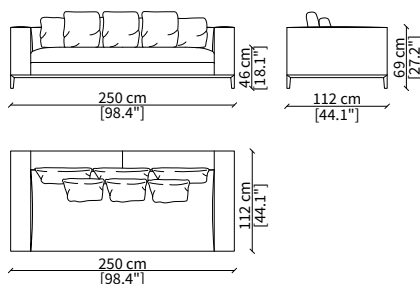

cod. 13003

Divano 250 cm / Sofa 250 cm