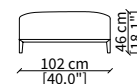

Elemento con top in cuoio 102x102 cm
Element with hide top 102x102 cm

cod. 12739

Elemento con top in cuoio 112x112 cm
Element with hide top 112x112 cm

cod. 12740

Elemento con top in cuoio 102x205 cm
Element with hide top 102x205 cm

MENSOLE / SHELVES

cod. 12741

Mensola 112x38 cm / Shelve 112x38 cm

cod. 12742

Mensola 132x38 cm / Shelve 132x38 cm

cod. 12743 - 12746

Mensola con profondità 20 cm e lunghezza personalizzabile fino a 250 cm
Shelve with 20 cm depth and bespoke length up to 250 cm