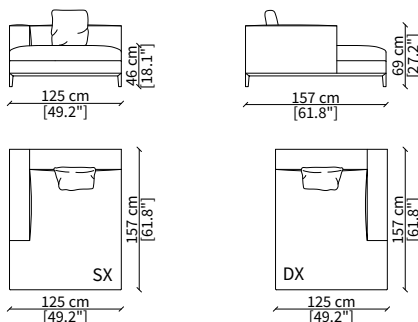

TAYLOR LARGE

Design R&D Frigerio

ELEMENTI CHAISE LONGUE / CHAISE LONGUE ELEMENTS

cod. 12921

Elemento 102 cm / Element 102 cm

cod. 12920

Elemento 125 cm / Element 125 cm

ELEMENTO CHAISE LONGUE CENTRALE / CENTRAL CHAISE LONGUE ELEMENT