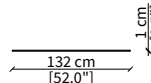

MENSOLE / SHELVES

cod. 12741

Mensola 112x38 cm / Shelve 112x38 cm

cod. 12742

Mensola 132x38 cm / Shelve 132x38 cm

cod. 12743 - 12746

Mensola con profondità 20 cm e lunghezza personalizzabile fino a 250 cm
Shelve with 20 cm depth and bespoke length up to 250 cm