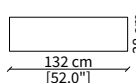

MENSOLE / SHELVES

cod. 12741

Mensola 112x38 cm / Shelve 112x38 cm

cod. 12742

Mensola 132x38 cm / Shelve 132x38 cm

cod. 12743 - 12746

Mensola con profondità 20 cm e lunghezza personalizzabile fino a 250 cm
Shelve with 20 cm depth and bespoke length up to 250 cm