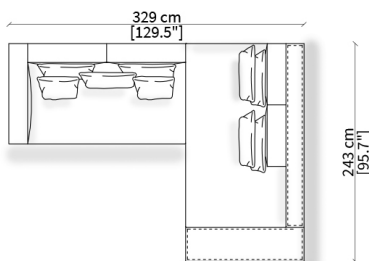

cod. 12807 + 12818 + 12746 + 12742

terminale 197 cm cod. 12807
dormeuse centrale 205 cm cod. 12818
mensola 201x250 cm cod. 12746
mensola 132x38 cm cod. 12742