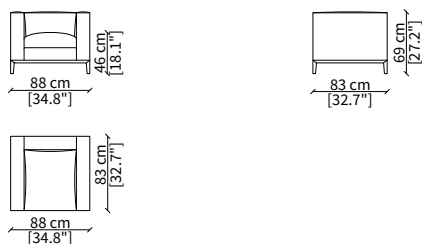

TAYLOR JUNIOR

Design R&D Frigerio

POLTRONA / ARMCHAIR

cod. 13300

Poltrona 88x83 cm / Armchair 88x83 cm