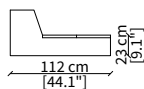

TAYLOR UP LARGE

Design R&D Frigerio

ACCESSORI / ACCESSORIES

cod. 12749L

Cabinet 50x112 cm con due vassoi
Cabinet 50x112 with two tray