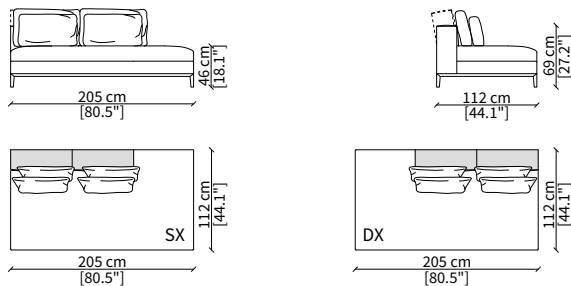

Elemento 135 cm / Element 135 cm

cod. 12817

Elemento 175 cm / Element 175 cm

cod. 12818

Elemento 205 cm / Element 205 cm

ELEMENTO DORMEUSE CENTRALE PER TOP / CENTRAL DORMEUSE ELEMENT FOR TOP

cod. 12819

Elemento per top 205 cm / Element for top 205 cm