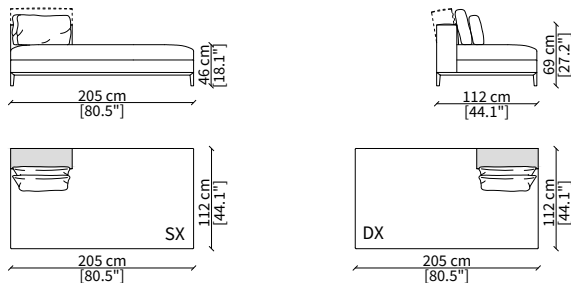

Elemento 135 cm / Element 135 cm

cod. 12817

Elemento 175 cm / Element 175 cm

cod. 12818

Elemento 205 cm / Element 205 cm

ELEMENTO DORMEUSE CENTRALE PER TOP / CENTRAL DORMEUSE ELEMENT FOR TOP

cod. 12819

Elemento per top 205 cm / Element for top 205 cm