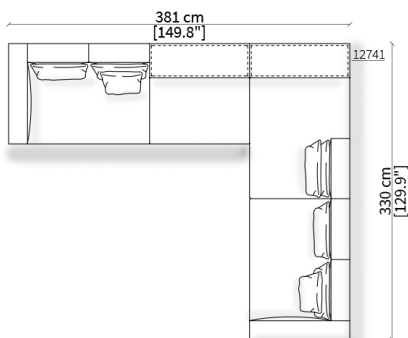

cod. 12805 + 12739 + 12741 + 12816

terminale 157 cm cod. 12805
pouf con top 112x112 cm cod. 12739
mensola 112x38 cm cod. 12741
dormeuse centrale 135 cm cod. 12816