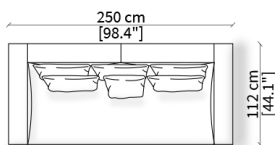

cod. 14035

Cuscino a libero posizionamento 78x53 cm
Freestanding backrest 78x53 cm

TAYLOR
Design R&D Frigerio

COMPOSIZIONI/COMPOSITIONS

cod. 12800

divano 180 cm cod. 12800

cod. 12803

divano 250 cm cod. 12803